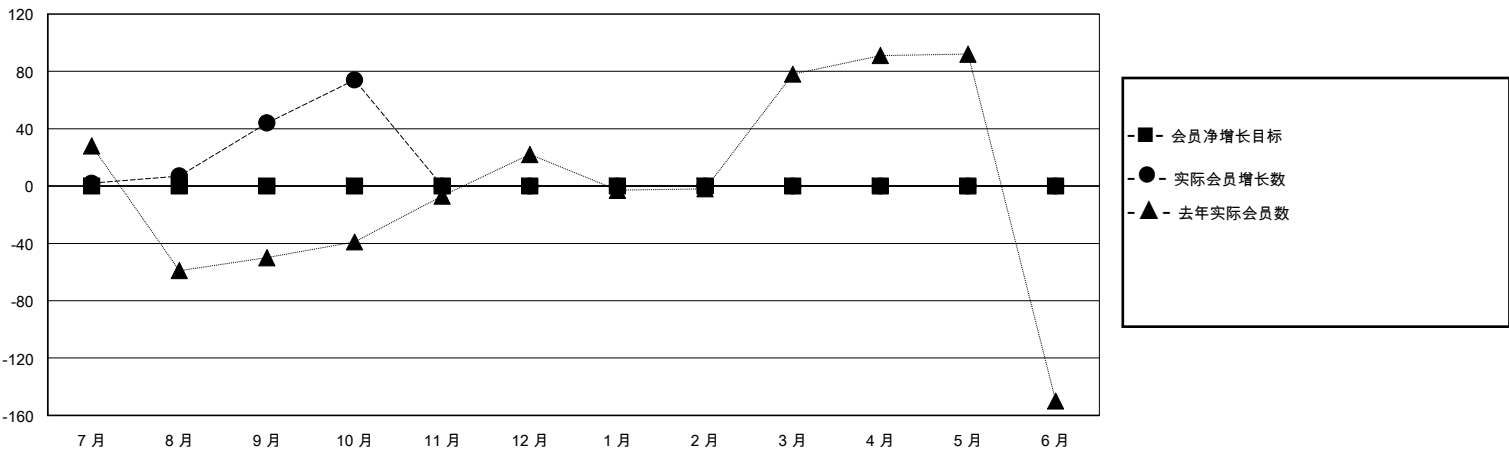

MONTHLY MEMBERSHIP PROGRESS REPORT

District 391

Results as of: 10/31/2023

GMT:

地点 CHINA

GMT宪章区

分会			
成果 2023-2024			
季	新分会目标	新会	会员流失的分会
7月/8月/9月	0	0	1
10月/11月/12月	0	0	0
1月/2月/3月	0	0	0
4月/5月/6月	0	0	0

位会员@每位须缴			
成果 2023-2024			
季	会员净增长目标	实际会员增长数	实际退会会员 (包括转会)
7月/8月/9月	0	110	8
10月/11月/12月	0	46	5
1月/2月/3月	0	0	0
4月/5月/6月	0	0	0

目标与实际新会累积

目标和实际会员累积

已取消的分会: 1	25 CLUBS OF 35 增添1位或以上的新会员	性别分布 男 395 (63.61%) 女 226 (36.39%)
放弃的会员 过世 0 分会已取消 1 其他 12 总计 13	点击这里取得累计会员数据	总计家庭单位会员数 15 支付减半会费的家庭会员 8