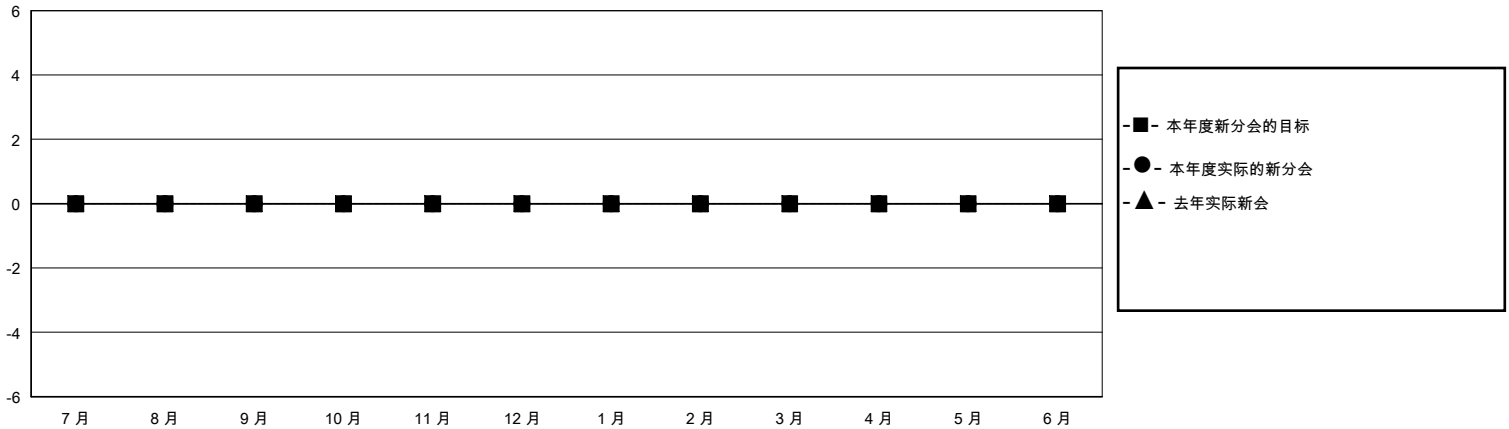

MONTHLY MEMBERSHIP PROGRESS REPORT

District 391

Results as of: 10/31/2023

GMT:

地点 CHINA

GMT宪章区

分会			
成果 2023-2024			
季	新分会目标	新会	会员流失的分会
7月/8月/9月	0	0	1
10月/11月/12月	0	0	0
1月/2月/3月	0	0	0
4月/5月/6月	0	0	0

位会员@每位须缴			
成果 2023-2024			
季	会员净增长目标	实际会员增长数	实际退会会员 (包括转会)
7月/8月/9月	0	110	8
10月/11月/12月	0	46	5
1月/2月/3月	0	0	0
4月/5月/6月	0	0	0

目标与实际新会累积

目标和实际会员累积

已取消的分会: 1	25 CLUBS OF 35 增添1位或以上的新会员	性别分布 男 395 (63.61%) 女 226 (36.39%)
放弃的会员 过世 0 分会已取消 1 其他 12 总计 13	点击这里取得累计会员数据	总计家庭单位会员数 15 支付减半会费的家庭会员 8